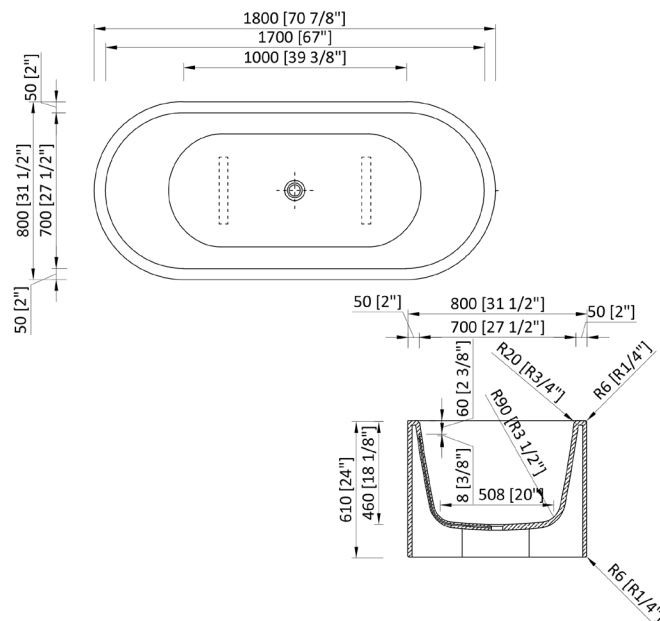

MY TIME

NBP-68811

CARACTÉRISTIQUES

- Baignoire de détente Solid Surface avec débordement
- Installation autoportante

COMPOSANTS INCLUS

- Baignoire autoportante
- Bonde d'évacuation en laiton chromé avec couvercle de bonde blanc solide surface